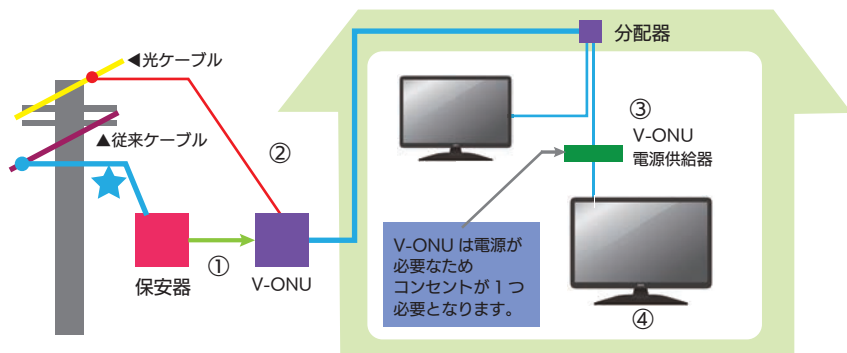

工事の手順と所要時間

作業はおまかせ
ください!!

テレビの切替工事 ~ 2 時間

工事方法 一般的な工事例

— 新設配線
— 既設配線

切替手順

- ① お客様宅の屋外にある保安器を「V-ONU（光回線終端装置）」に交換します。
- ② 既存の同軸ケーブル引込線を光ケーブルに張替えします。
- ③ 宅内に「V-ONUの電源」を設置します。
- ④ 動作確認し、正常であれば作業完了です。

インターネットの切替工事 ~ 3 時間

工事方法 一般的な工事例

— 新設配線
— 既設配線

切替手順

- テレビの切替工事（上記）を行います。
- ⑤ パソコンの近くに設置している「ケーブルモデム」を「D-ONU（光通信端末）」に交換します。
 - ⑥ お客様宅内に「V-ONU」から「D-ONU」まで光ケーブルで配線します。配線方法は以下のいずれかの要領で行います。
 - A. 既存配線ルートを利用する
 - B. 空きの配管を利用する
 - C. エアコンダクトを利用
 - D. 壁に穴を開ける
(直径 15mm 程度)