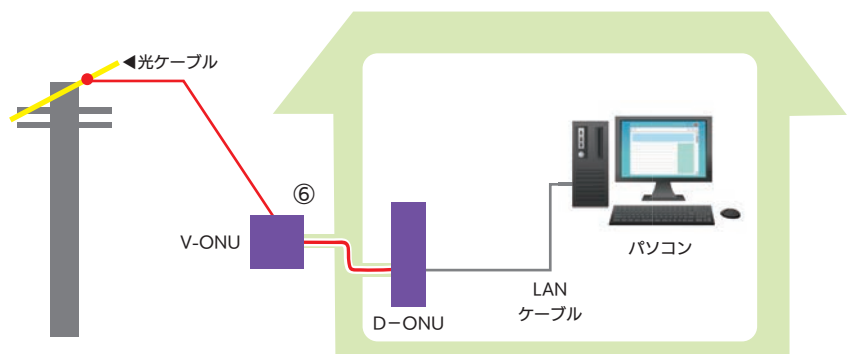

工事の手順と所要時間

作業はおまかせ
ください!!

テレビの切替工事 ~ 2 時間

工事方法 一般的な工事例

— 新設配線
— 既設配線

切替手順

- ① お客様宅の屋外にある保安器を「V-ONU（光回線終端装置）」に交換します。
- ② 既存の同軸ケーブル引込線を光ケーブルに張替えします。
- ③ 宅内に「V-ONUの電源」を設置します。
- ④ 動作確認し、正常であれば作業完了です。

インターネットの切替工事 ~ 3 時間

工事方法 一般的な工事例

— 新設配線
— 既設配線

切替手順

- テレビの切替工事（上記）を行います。
- ⑤ パソコンの近くに設置している「ケーブルモデム」を「D-ONU（光通信端末）」に交換します。
 - ⑥ お客様宅内に「V-ONU」から「D-ONU」まで光ケーブルで配線します。配線方法は以下のいずれかの要領で行います。
 - A. 既存配線ルートを利用する
 - B. 空きの配管を利用する
 - C. エアコンダクトを利用
 - D. 壁に穴を開ける
(直径 15mm 程度)