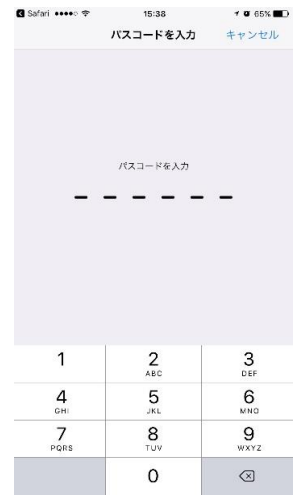

■ ios端末のAPN設定 ※端末画面はiPhone7を使用しております。

Wi-Fiに接続し、「Safari」をタップ

SafariのURL入力欄をタップし「佐久ケーブルテレビ」を検索します

トップページからメニューを表示

メニューの中から「iOS APN構成ファイル」をタップ

「ダウンロード」ボタンをタップ

「インストール」をタップ

お客様自身が設定した「パスワード」を入力してインストールを実

「完了」をタップ後、Safariを終了してください

■ プロファイルの確認方法
設定 > 一般 > プロファイル
→佐久ケーブルスマホと表示されればOKです。

■ モバイルデータ通信の確認方法
設定 > Wi-Fi > オフ
→この状態で任意のWebサイトを表示できればOKです。

■ android端末のAPN設定

「設定」をタップ

「もっと見る」を
タップ

「モバイルネット
ワーク」をタップ

「アクセスポイン
ト名」をタップ