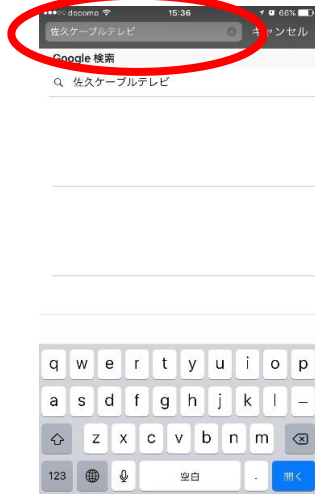

■ ios端末のAPN設定 ※端末画面はiPhone7を使用しております。

Wi-Fiに接続し、「Safari」をタップ

SafariのURL入力欄をタップし「佐久ケーブルテレビ」を検索します

トップページからメニューを表示

メニューの中から「iOS APN構成ファイル」をタップ

「ダウンロード」ボタンをタップ

「インストール」をタップ

お客様自身が設定した「パスワード」を入力してインストールを実

「完了」をタップ後、Safariを終了してください

■ プロファイルの確認方法
設定 > 一般 > プロファイル
→佐久ケーブルスマホと表示されればOKです。

■ モバイルデータ通信の確認方法
設定 > Wi-Fi > オフ
→この状態で任意のWebサイトを表示できればOKです。

■ android端末のAPN設定

「設定」をタップ

「もっと見る」を
タップ

「モバイルネット
ワーク」をタップ

「アクセスポイン
ト名」をタップ