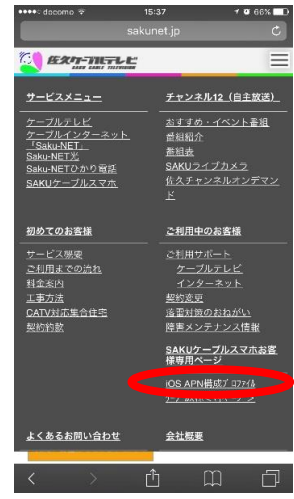

■ ios端末のAPN設定 ※端末画面はiPhone7を使用しております。

Wi-Fiに接続し、「Safari」をタップ

SafariのURL入力欄をタップし「佐久ケーブルテレビ」を検索します

トップページからメニューを表示

メニューの中から「iOS APN構成ファイル」をタップ

「ダウンロード」ボタンをタップ

「インストール」をタップ

お客様自身が設定した「パスワード」を入力してインストールを実

「完了」をタップ後、Safariを終了してください

■ プロファイルの確認方法
設定 > 一般 > プロファイル
→佐久ケーブルスマホと表示されればOKです。

■ モバイルデータ通信の確認方法
設定 > Wi-Fi > オフ
→この状態で任意のWebサイトを表示できればOKです。

■ android端末のAPN設定

「設定」をタップ

「もっと見る」を
タップ

「モバイルネット
ワーク」をタップ

「アクセスポイン
ト名」をタップ