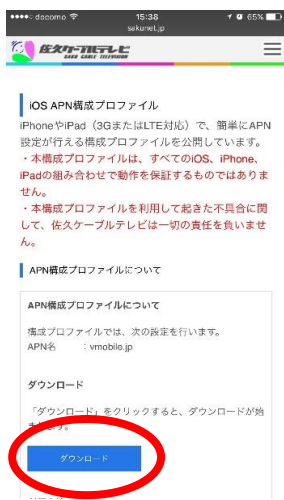

■ ios端末のAPN設定 ※端末画面はiPhone7を使用しております。

Wi-Fiに接続し、「Safari」をタップ

SafariのURL入力欄をタップし「佐久ケーブルテレビ」を検索します

トップページからメニューを表示

メニューの中から「iOS APN構成ファイル」をタップ

「ダウンロード」ボタンをタップ

「インストール」をタップ

お客様自身が設定した「パスワード」を入力してインストールを実

「完了」をタップ後、Safariを終了してください

■ プロファイルの確認方法
設定 > 一般 > プロファイル
→佐久ケーブルスマホと表示されればOKです。

■ モバイルデータ通信の確認方法
設定 > Wi-Fi > オフ
→この状態で任意のWebサイトを表示できればOKです。

■ android端末のAPN設定

「設定」をタップ

「もっと見る」を
タップ

「モバイルネット
ワーク」をタップ

「アクセスポイン
ト名」をタップ