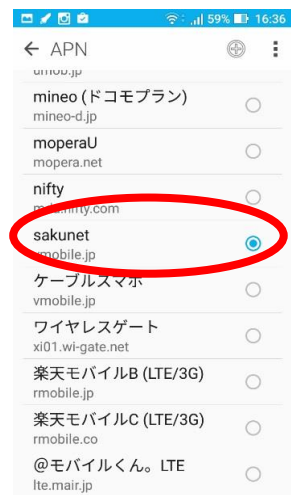

■ ios端末のAPN設定 ※端末画面はiPhone7を使用しております。

Wi-Fiに接続し、「Safari」をタップ

SafariのURL入力欄をタップし「佐久ケーブルテレビ」を検索します

トップページからメニューを表示

メニューの中から「iOS APN構成ファイル」をタップ

「ダウンロード」ボタンをタップ

「インストール」をタップ

お客様自身が設定した「パスワード」を入力してインストールを実

「完了」をタップ後、Safariを終了してください

■ プロファイルの確認方法
設定 > 一般 > プロファイル
→佐久ケーブルスマホと表示されればOKです。

■ モバイルデータ通信の確認方法
設定 > Wi-Fi > オフ
→この状態で任意のWebサイトを表示できればOKです。

■ android端末のAPN設定

「設定」をタップ

「もっと見る」を
タップ

「モバイルネット
ワーク」をタップ

「アクセスポイン
ト名」をタップ

「+」ボタンをタッ
プ

「名前」「APN」
「認証タイプ」
の3つを入力

「保存」をタップ

「sakunet」を選択
後、ホーム画面
に戻ってください

名前:sakunet
APN:vmobile.jp
認証タイプ:PAPまたはCHAP

■ プロファイルの確認方法

設定 > もっと見る > モバイルネットワーク > アクセスポイント名
→ sakunetが選択されていればOKです。

■ モバイルデータ通信の確認方法