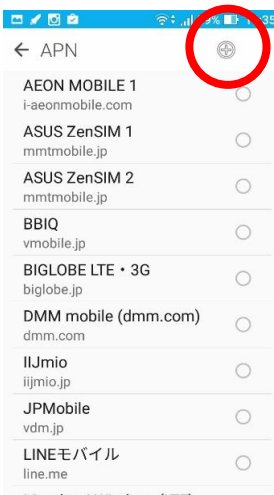

■ ios端末のAPN設定 ※端末画面はiPhone7を使用しております。

Wi-Fiに接続し、「Safari」をタップ

SafariのURL入力欄をタップし「佐久ケーブルテレビ」を検索します

トップページからメニューを表示

メニューの中から「iOS APN構成ファイル」をタップ

「ダウンロード」ボタンをタップ

「インストール」をタップ

お客様自身が設定した「パスワード」を入力してインストールを実

「完了」をタップ後、Safariを終了してください

■ プロファイルの確認方法
設定 > 一般 > プロファイル
→佐久ケーブルスマホと表示されればOKです。

■ モバイルデータ通信の確認方法
設定 > Wi-Fi > オフ
→この状態で任意のWebサイトを表示できればOKです。

■ android端末のAPN設定

「設定」をタップ

「もっと見る」を
タップ

「モバイルネット
ワーク」をタップ

「アクセスポイン
ト名」をタップ

「+」ボタンをタッ
プ

「名前」「APN」
「認証タイプ」
の3つを入力

「保存」をタップ

「sakunet」を選択
後、ホーム画面
に戻ってください

名前:sakunet
APN:vmobile.jp
認証タイプ:PAPまたはCHAP

■ プロファイルの確認方法

設定 > もっと見る > モバイルネットワーク > アクセスポイント名
→ sakunetが選択されていればOKです。

■ モバイルデータ通信の確認方法